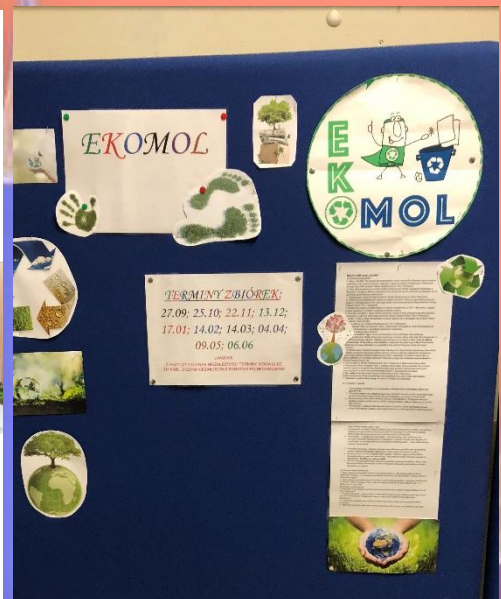

Zabrakło miejsca w ciężarówce