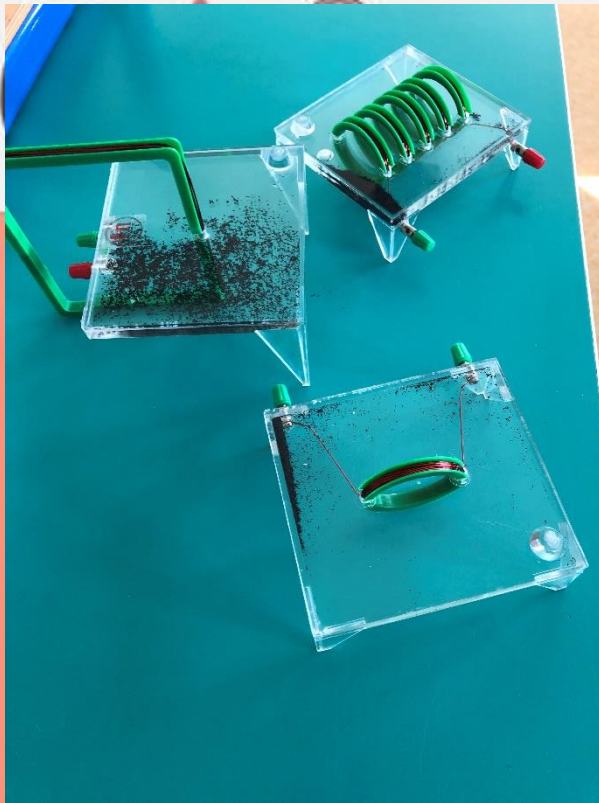

ZAKUP PUŃ I INNYCH SIĘDZISK DLA UCZNIÓW W BUDYNKU A

Finansowane ze środków, które pozostały na koniec roku szkolnego 2017/2018 ze zbiórek Ekomoł

ZAKUP OPROGRAMOWANIA DO NAUKI

Program komputerowy Matlandia zawiera interaktywne zadania matematyczne, które pozwalają utrwalić wiedzę i umiejętności z zakresu całej podstawy programowej. Taka forma nauki pozwala doskonalić sprawność rachunkową, logiczne myślenie oraz rozwijać pamięć, a dodatkowo jest dla uczniów miłą odskocznią od tradycyjnego rozwiązywania zadań na papierze. Dzięki barwnej grafice, animowanym postaciom, zabawnym filmom, medalom dla najlepszych uczniów, rankingom wyników, rozwiązywanie zadań staje się zabawą z elementami rywalizacji.